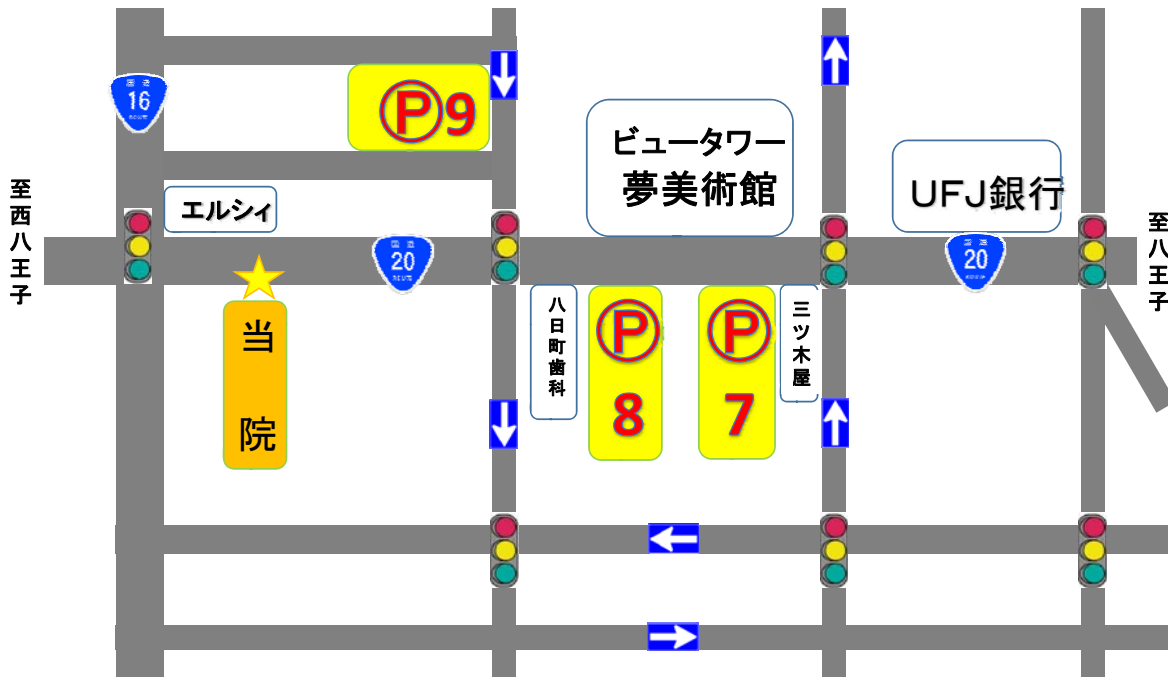

# 提携駐車場のご案内

コムパーク八日町第7 (7台)

コムパーク八日町第8 (14台)

コムパーク八日町第9 (4台)

☆ご利用の際は必ず利用証明書を発行して下さい☆

## 【利用証明書発行の方法】

車を止めてから3分以内に

精算機にて「駐車位置番号」・「領収書発行」の順でボタンを押して下さい。

下の返却口・領収書取り出し口に「利用証明書」が出てきます。

「利用証明書」を受付に提示して下さい。

お帰りの際、サービスコインをお渡しいたします。